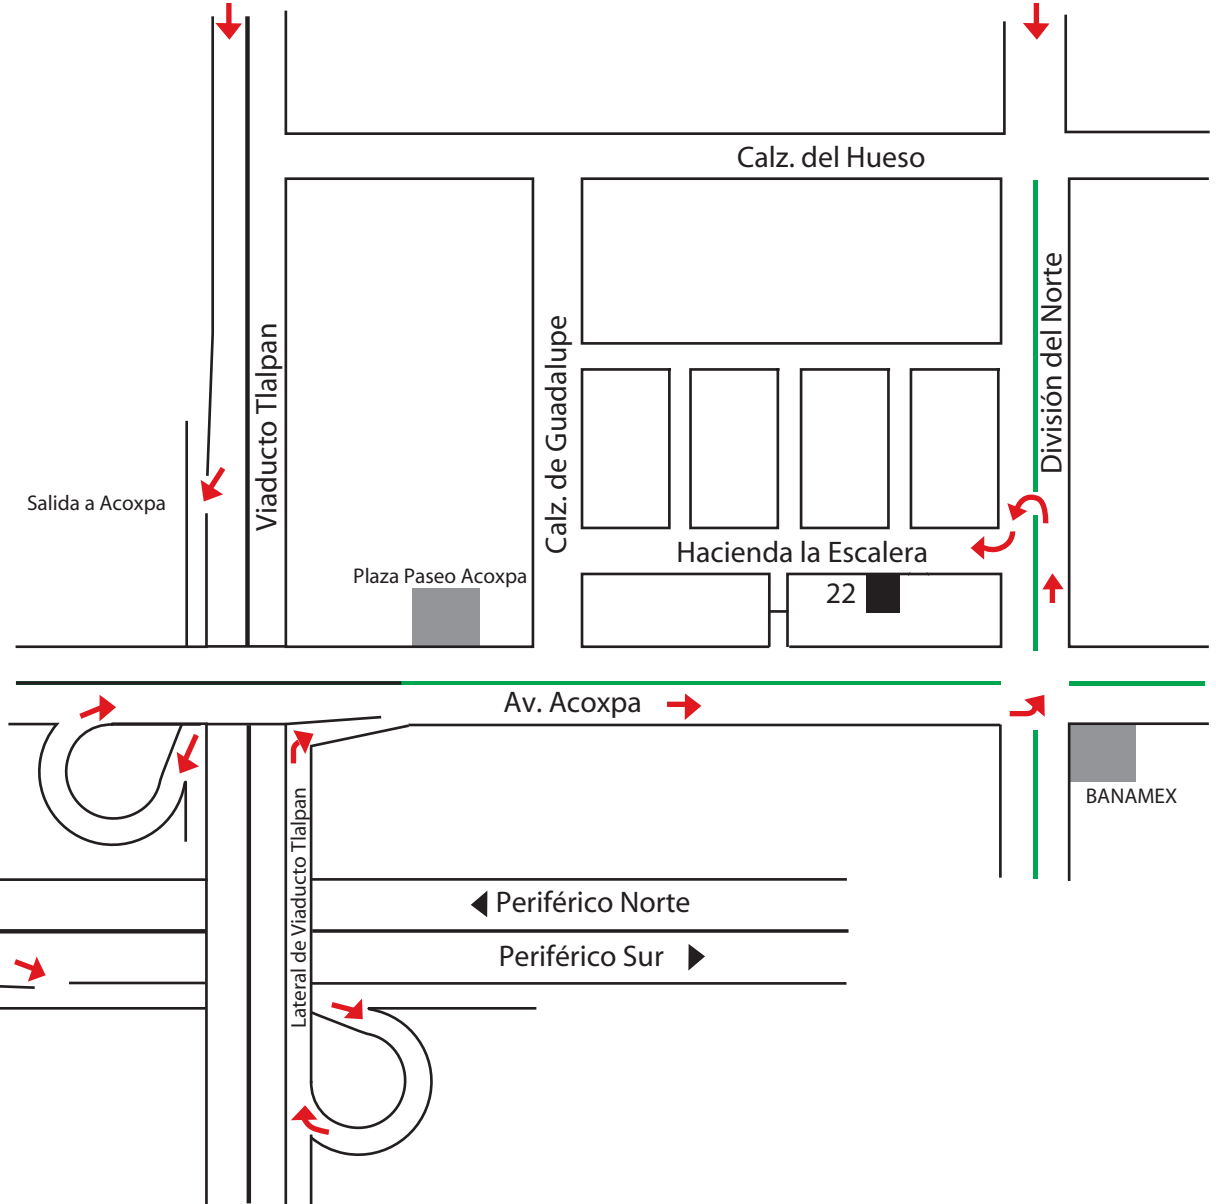

Hacienda de la Escalera 22-201  
Colonia Prado Coapa  
México DF 14350  
(55) 5679-3166

Horario  
Lunes a Viernes  
9:30 a 2:30 y  
4:00 a 6:30

Viniendo de Viaducto Tlalpan

Viniendo de División del Norte

Viniendo de Periférico

Salida a Viaducto Tlalpan

Periférico Norte

Periférico Sur